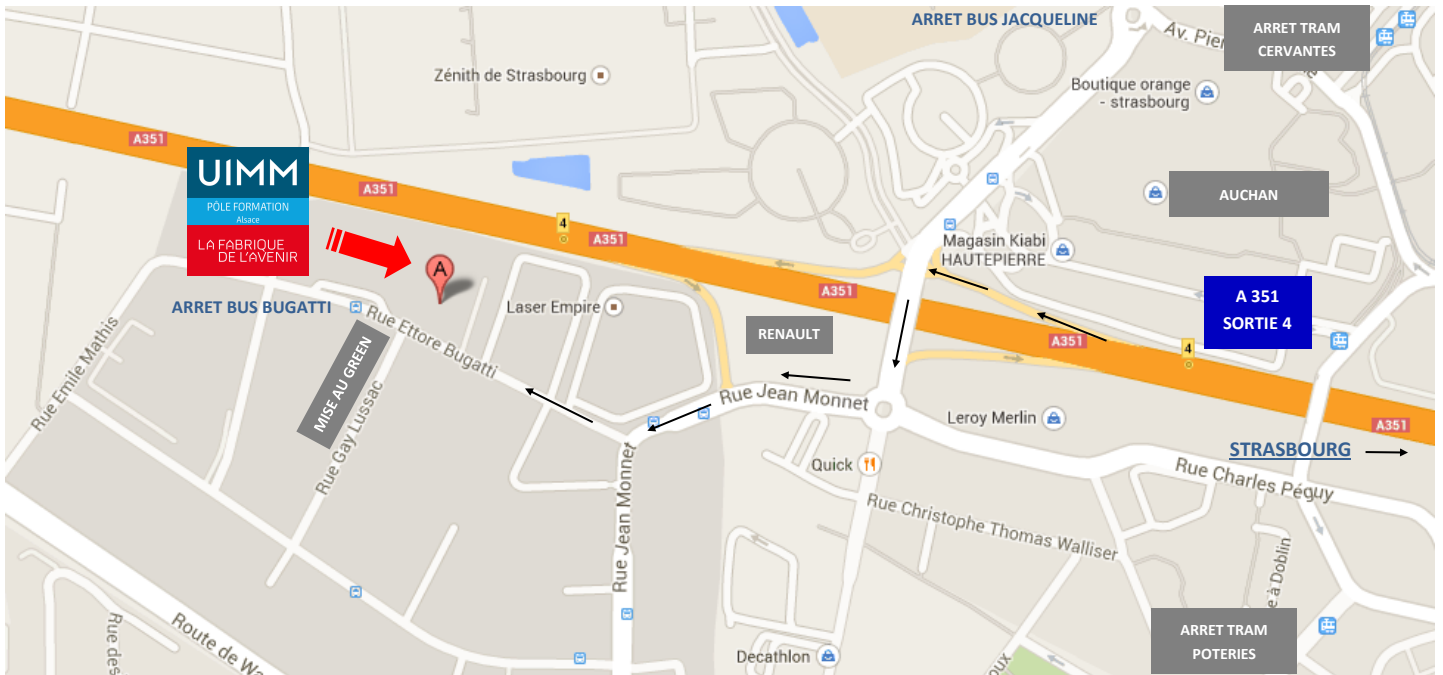

PLAN D'ACCES - CENTRE DE STRASBOURG
 6 rue Ettore Bugatti 67201 ECKBOLSHEIM - 03 88 37 33 85

En venant de Strasbourg, Schiltigheim, Illkirch-Graffenstaden, sur l'A35 prendre :

- ◆ La sortie vers l'A351/N4 « Hautepierre / Saverne ».
- ◆ Puis la sortie 4, « Centre commercial / Centre sportif – Eckbolsheim ».
- ◆ Puis prendre au feu à gauche et au rond point à droite, continuer sur 100 mètres puis prendre à droite et continuer sur 100 mètres (*bâtiment sur votre droite avec des armatures bleues*).

Accès TRAM : Prendre la ligne A « Parc des sports » et sortir à l'arrêt « Cervantes » puis soit :

- ◆ Prendre le Bus 70 à l'arrêt « Jacqueline » en direction de « OBERSCHAEFFOLSHEIM - Stade » et sortir à l'arrêt « Bugatti ».
- ◆ Marcher 10 minutes environ.

Accès TRAM : Prendre la ligne D « Strasbourg Poteries » et sortir à l'arrêt « Poteries » puis soit :

- ◆ Prendre le Bus 70 à l'arrêt « Poteries » en direction de « STRASBOURG Robertsau Renaissance » et sortir à l'arrêt « Bugatti ».
- ◆ Marcher 15 minutes environ.