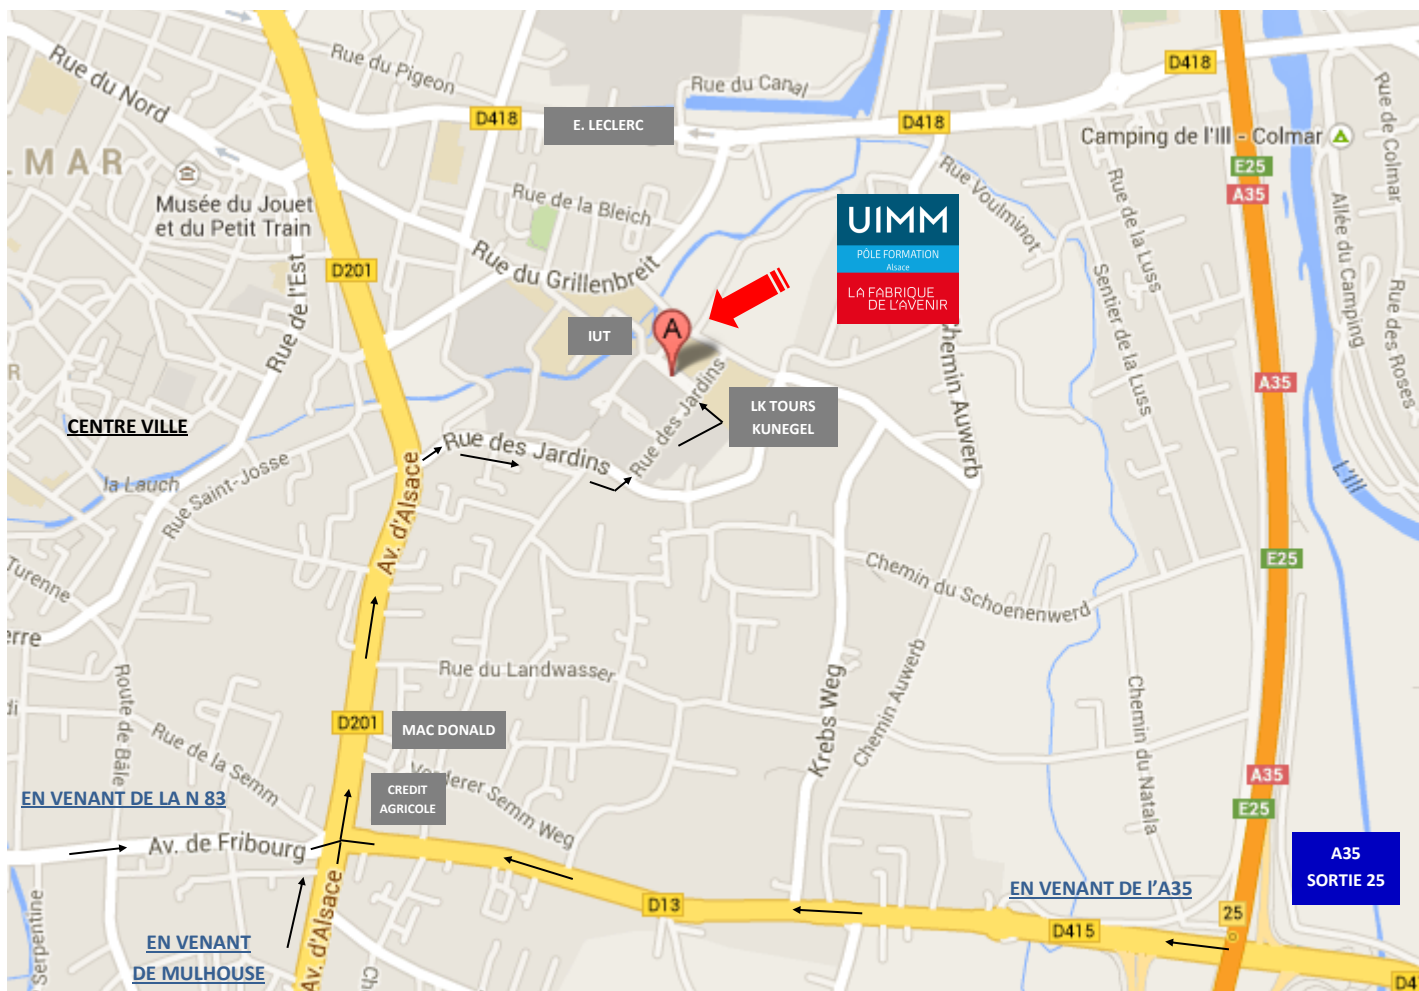

PLAN D'ACCES - CENTRE DE COLMAR
 31 rue des Jardins 68000 COLMAR - 03 89 21 71 50

Voiture

En venant de Strasbourg par la N83, suivre la direction « Mulhouse/Freiburg » puis prendre la sortie 25 « Freiburg / Neuf-Brisach / Horbourg-Wihr / Colmar-Sud ». Prendre ensuite à gauche direction « Colmar sud » puis remonter la « Rue de la Semm » jusqu'au CREDIT AGRICOLE et tourner à droite sur « l'Avenue d'Alsace ». Au 3^{ème} feu, prendre à droite « Rue des Jardins », puis la première à gauche. Enfin, au niveau de la société KUNEGEL tourner à gauche.

En venant de Mulhouse par l'A35, prendre la sortie 26 « Colmar Centre ». Arrivé au niveau du CREDIT AGRICOLE, continuer tout droit et au 3^{ème} feu, prendre à droite « Rue des Jardins ». Ensuite, prendre la première à gauche et enfin au niveau de la société KUNEGEL tourner à gauche.

En venant de Guebwiller/Belfort par la D 83, prendre la sortie D30 en direction de « Colmar ». Au niveau de la Gare de Colmar, tourner à droite sur « l'Avenue Raymond Poincaré » et aller toujours tout droit, en direction de Fribourg, jusqu'au carrefour avec « l'Avenue d'Alsace ». Prendre ensuite à gauche sur « l'Avenue d'Alsace » direction « Grillenbreit » et au 3^{ème} feu prendre à droite « Rue des Jardins ». Prendre enfin, la première à gauche et au niveau de la société KUNEGEL tourner à gauche.

Transports en commun

Accès BUS : Ligne 4 boucle A ou B, arrêt « Grillenbreit » / Ligne 1, arrêt « Campus universitaire ».

Pour les horaires, vous pouvez vous renseigner auprès de TRACE (03 89 20 80 80).