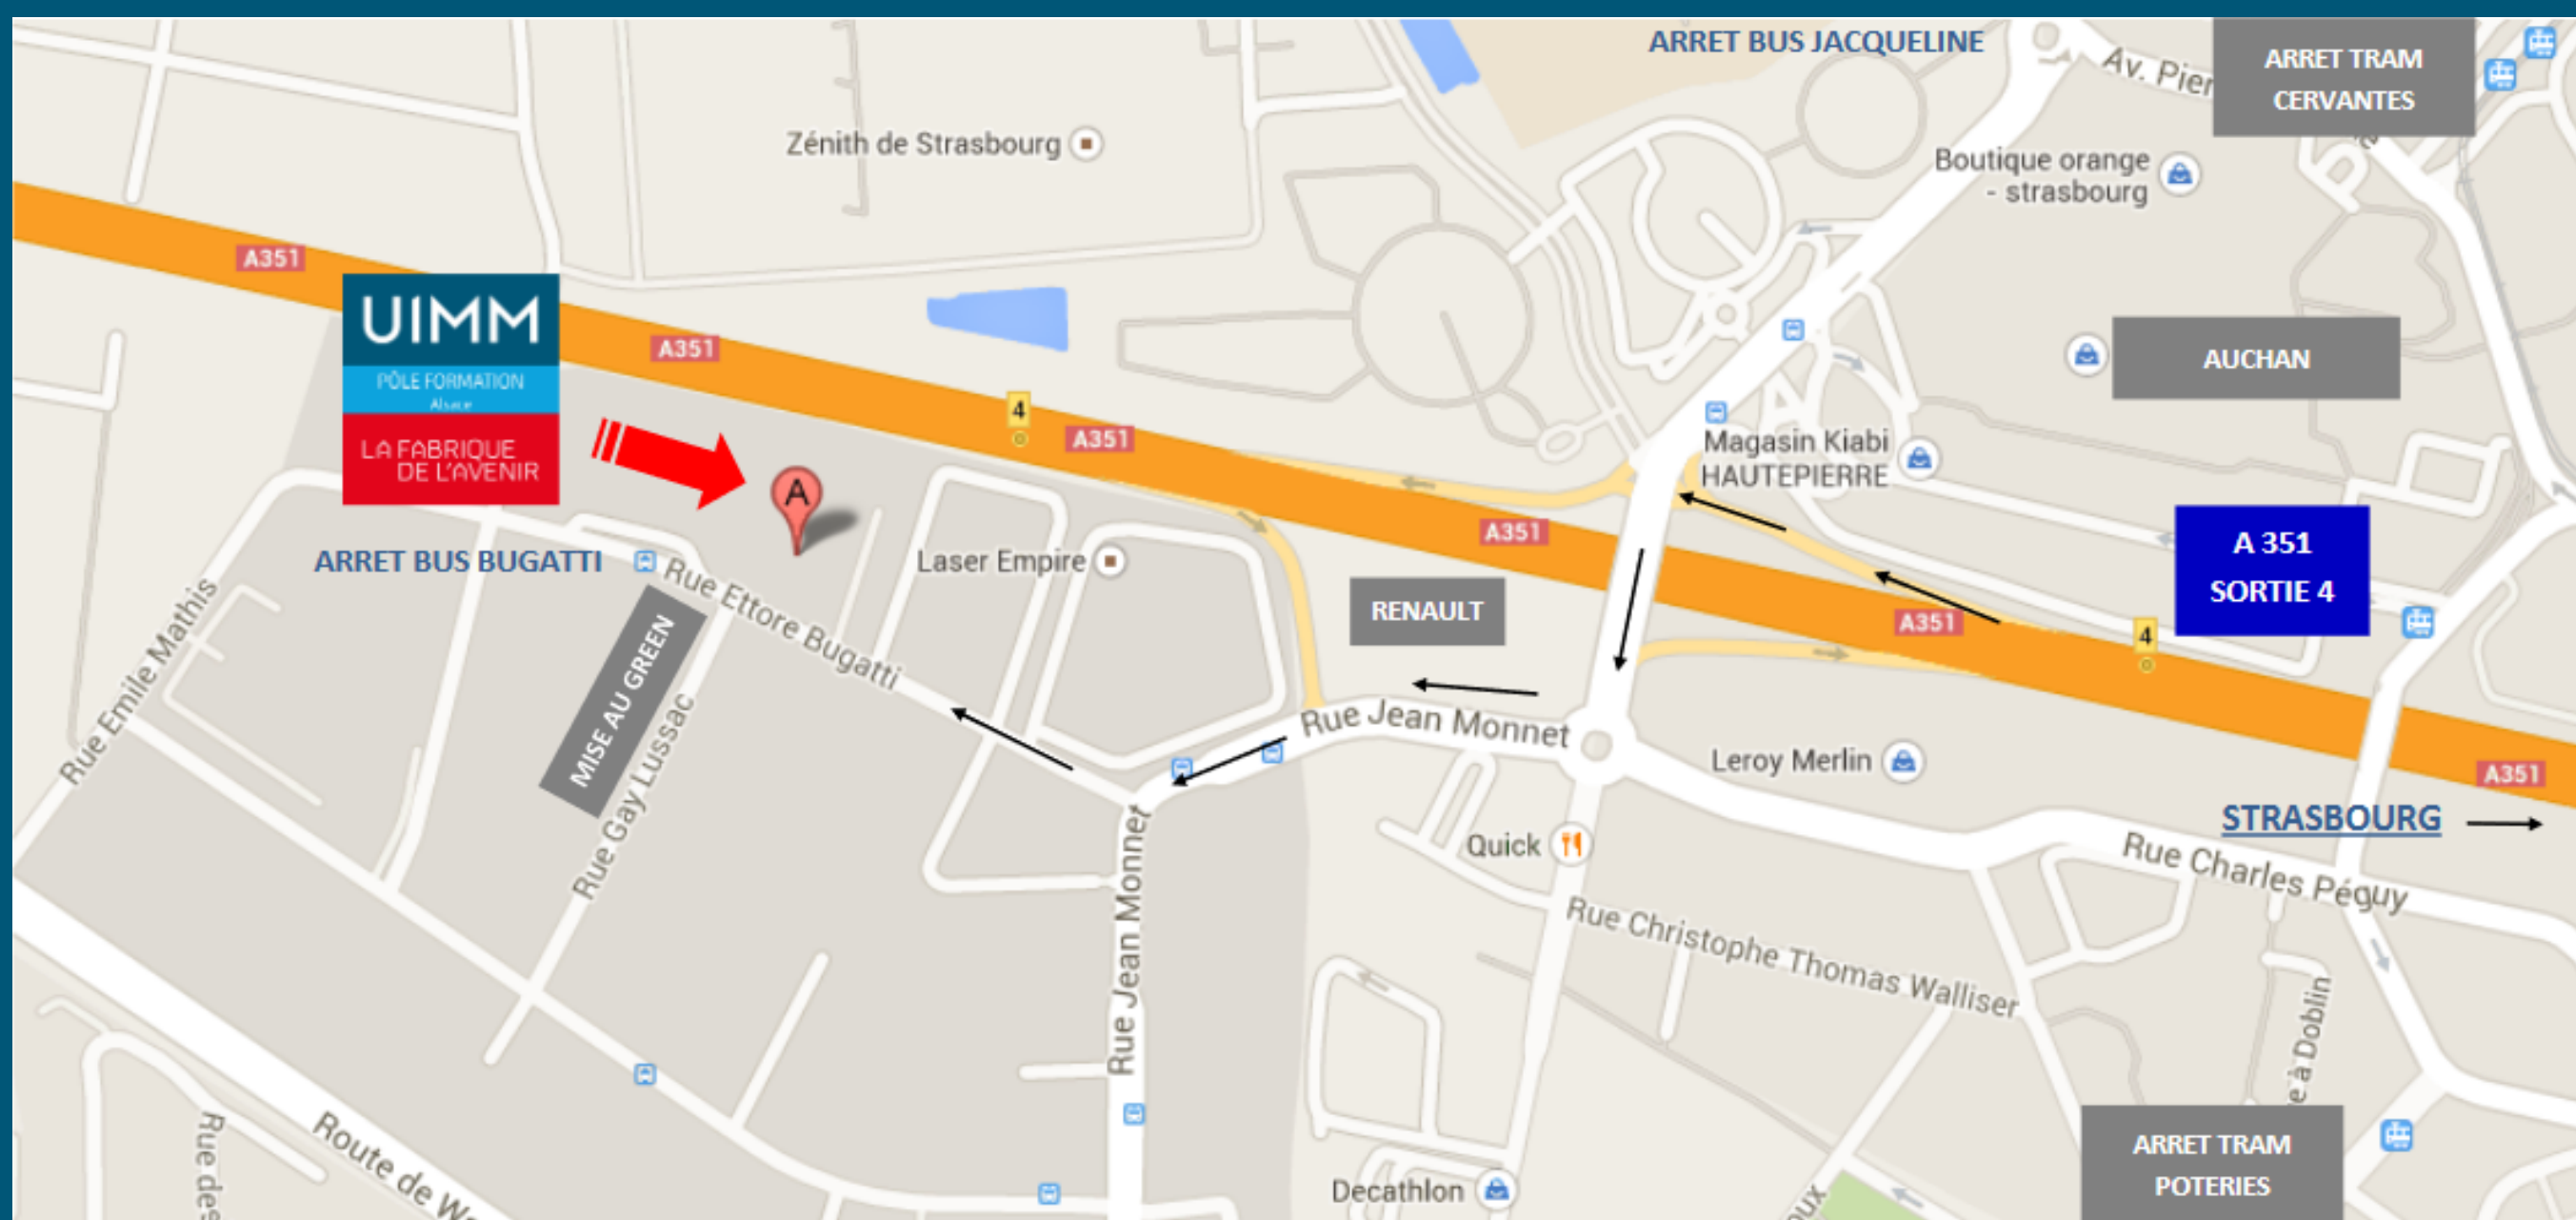

CENTRE DE STRASBOURG

6 rue Ettore Bugatti 7201 ECKBOLSHEIM -03 88 37 33 85

En venant de Strasbourg, Schiltigheim, Illkirch-Graffenstaden, sur l'A35 prendre :

- La sortie vers l'A351/N4 «Hautepierre / Saverne».
- Puis la sortie 4, «Centre commercial / Centre sportif –Eckbolsheim».
- Puis prendre au feu à gauche et au rond point à droite, continuer sur 100 mètres puis prendre à droite et continuer sur 100 mètres (bâtiment sur votre droite avec des armatures bleues).

Accès TRAM :

- Prendre la ligne A «Parc des sports» et sortir à l'arrêt «Cervantes» puis soit :
 Prendre le Bus 70 à l'arrêt «Jacqueline» en direction de «OBERSCHAEFFOLSHEIM -Stade» et sortir à l'arrêt «Bugatti». Marcher 10 minutes environ.
- Accès TRAM : Prendre la ligne D «Strasbourg Poteries» et sortir à l'arrêt «Poteries» puis soit :
 Prendre le Bus 70 à l'arrêt «Poteries» en direction de «STRASBOURG RobertsauRenaissance » et sortir à l'arrêt «Bugatti». Marcher 15 minutes environ.