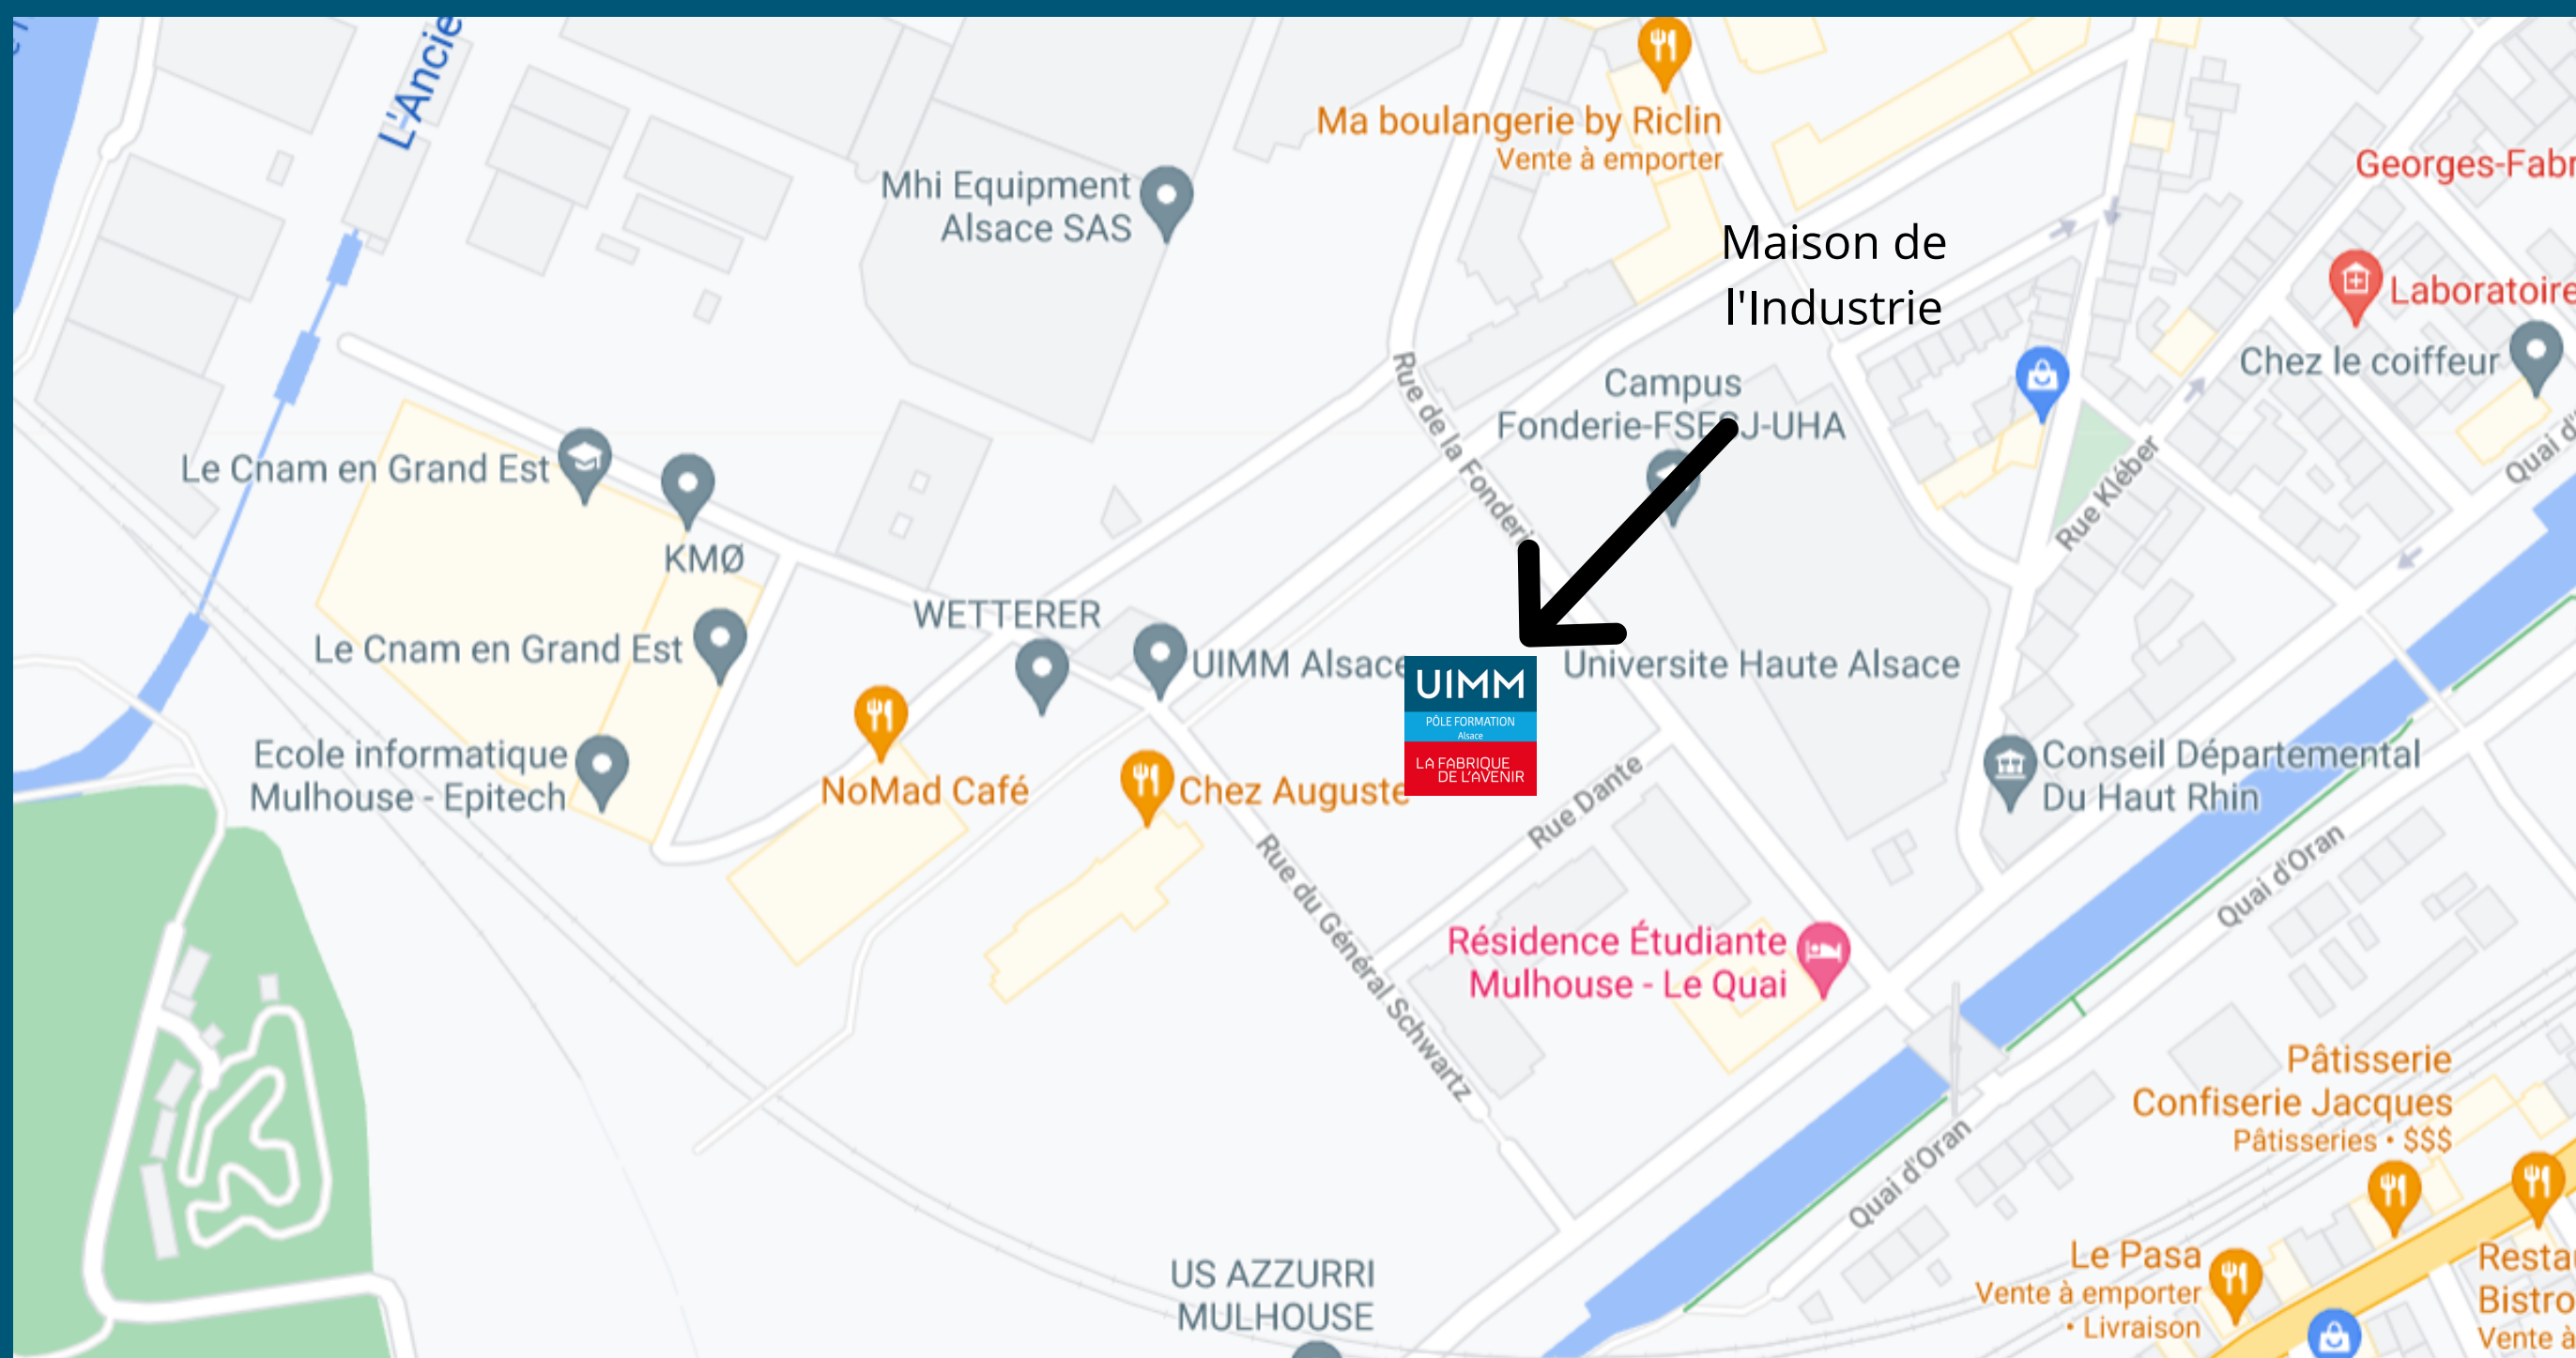

UIMM

PÔLE FORMATION
Alsace

LA FABRIQUE
DE L'AVENIR

CENTRE DE MULHOUSE MAISON DE L'INDUSTRIE

31 rue François Spoerry, 68100 Mulhouse - 03.89.35.46.00

1

Prendre Sortie 19, D422, Quai d'Alger et Rue Carl Hack en direction de Quai d'Oran à Mulhouse

2

Continuer sur Quai d'Oran. Rouler en direction de Rue François Spoerry

3

Au rond-point, continuer tout droit sur Quai d'Oran
Prendre à droite sur Rue de la Fonderie
Prendre à gauche sur Rue François Spoerry