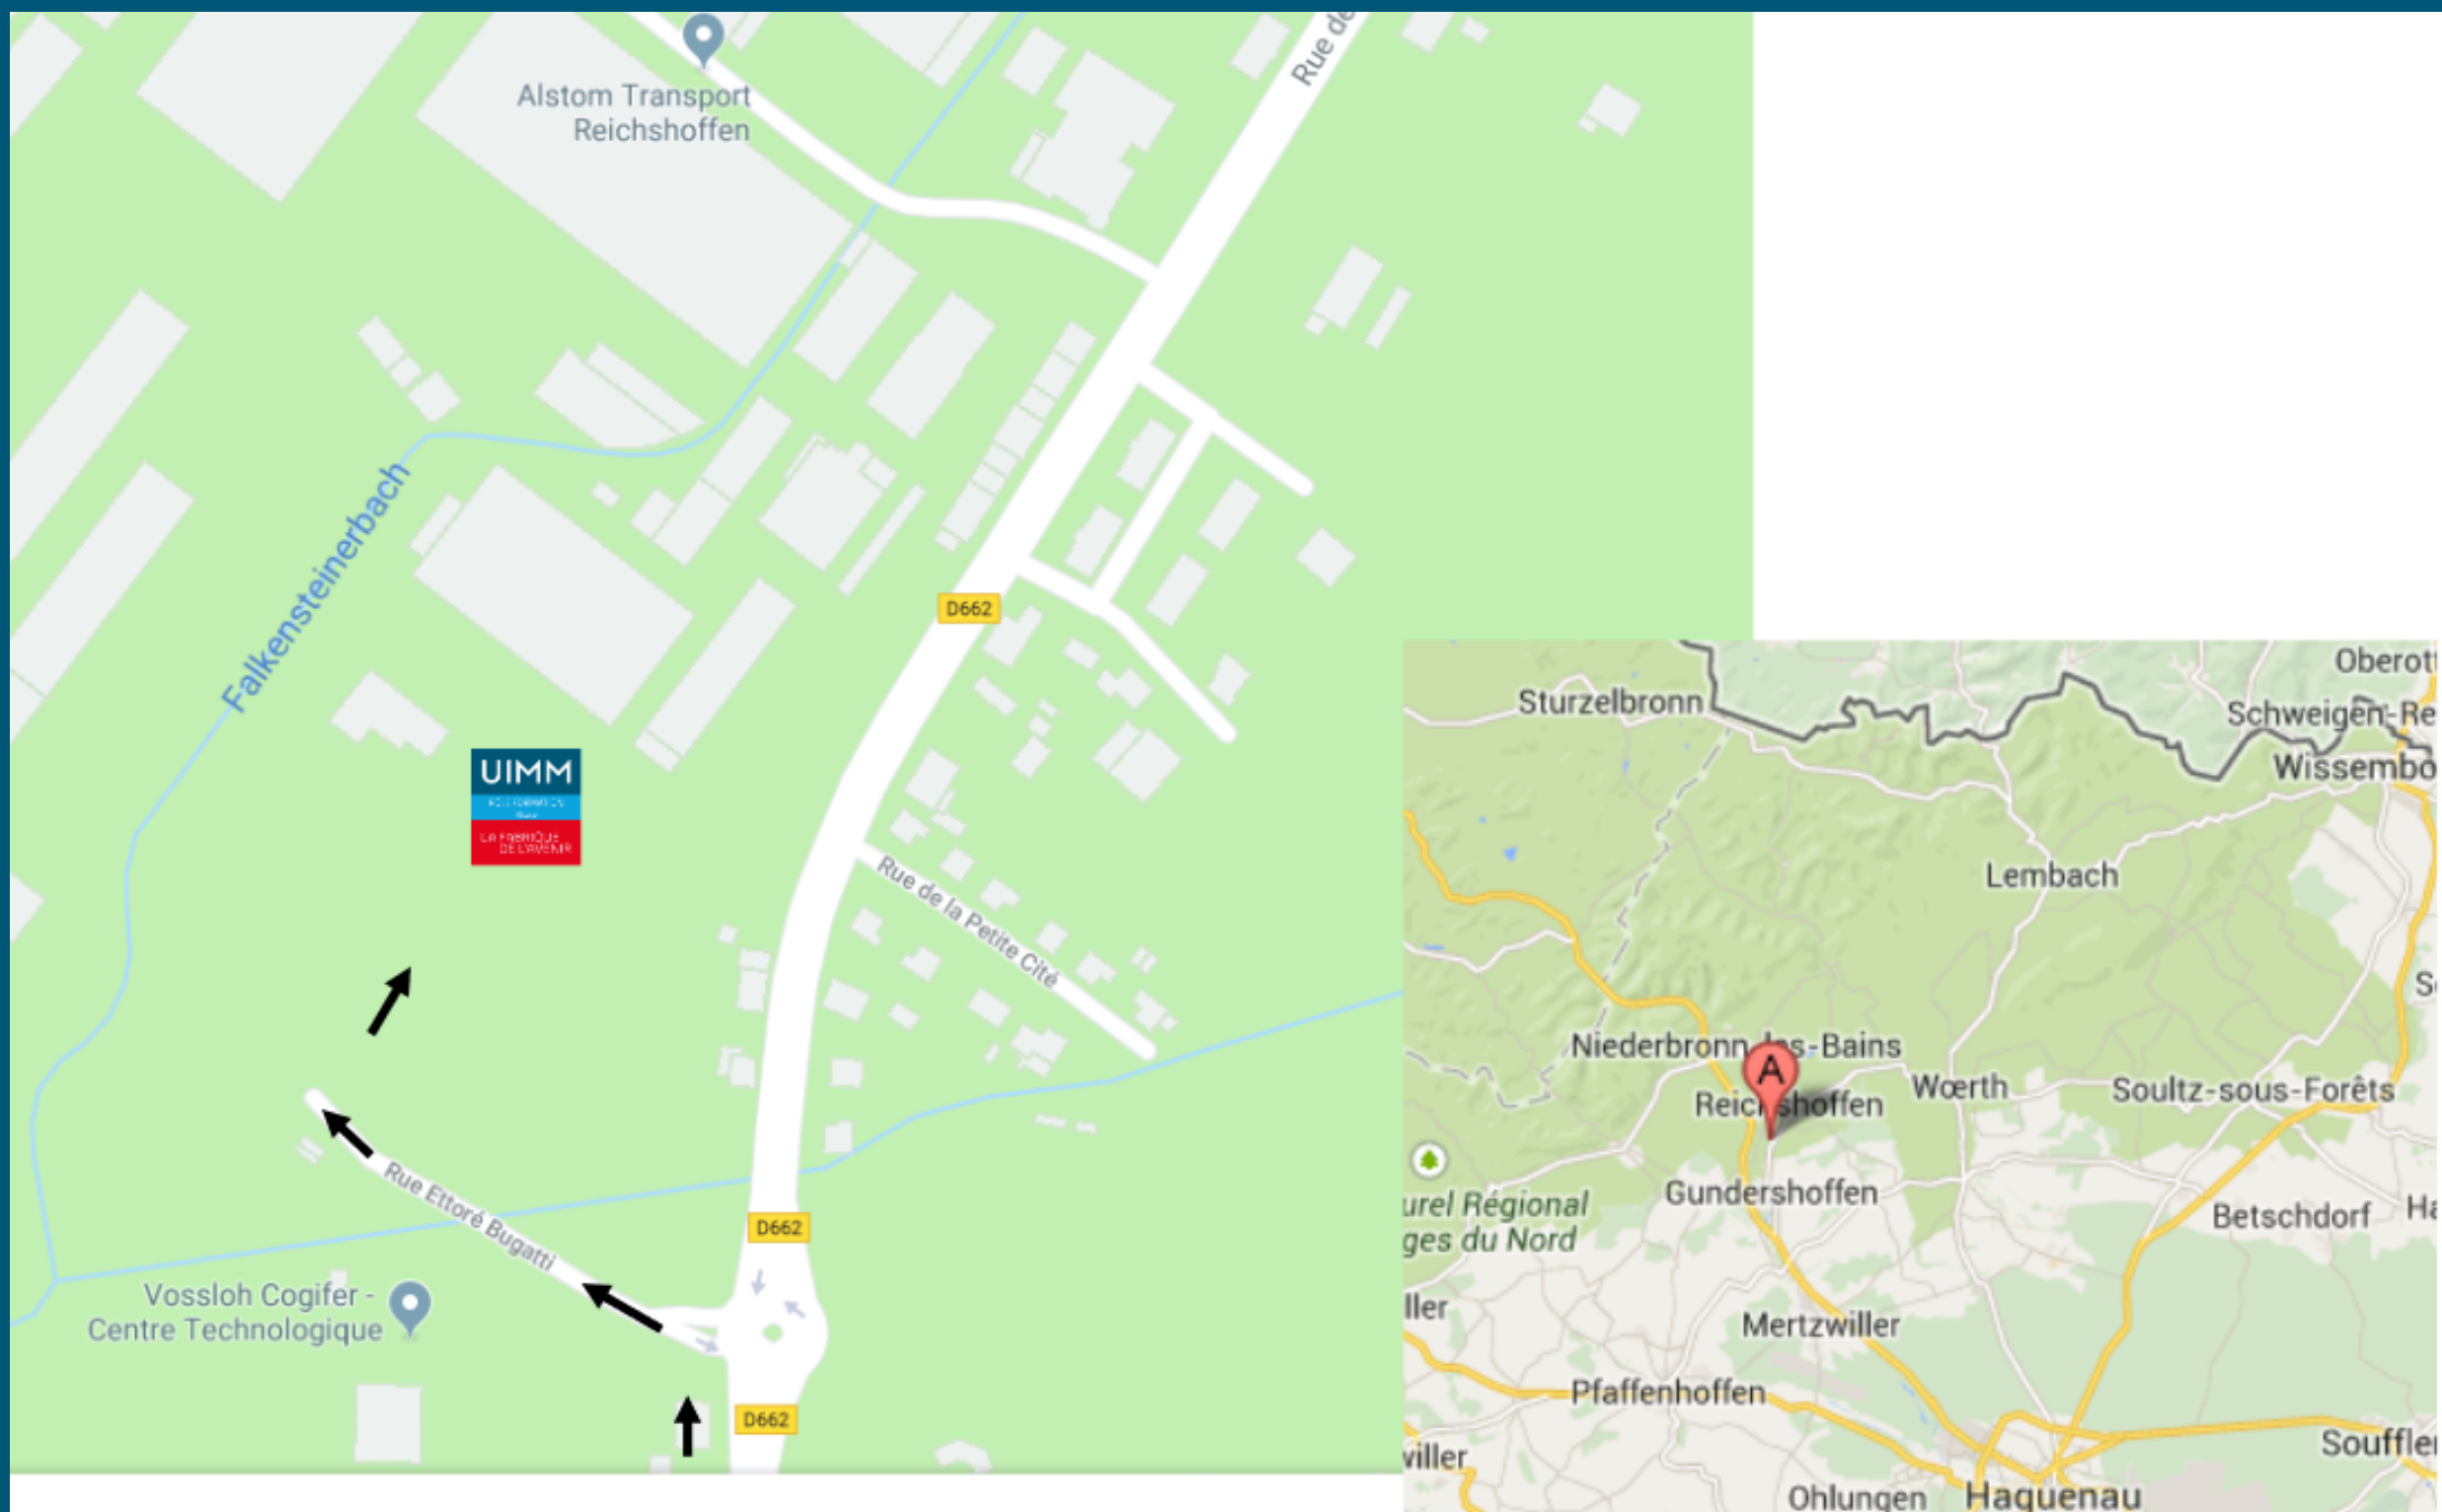

UIMM

PÔLE FORMATION
Alsace

LA FABRIQUE
DE L'AVENIR

CENTRE DE REICHSHOFFEN

2 rue Ettore Bugatti 67110 REICHSHOFFEN - 03.88.06.75.90

En venant de Strasbourg, prendre la sortie 47 «Zone Industrielle de Haguenau / Brumath» puis :

- Prendre la sortie en direction de la D1340 «Sarreguemines / Schweighouse-sur-Moder / Niederbronn-les-Bains».
- Prendre sortie en direction de la D1062 «Sarreguemines / Niederbronn-les-Bains».
- Au rond-point prendre la 3ème sortie D1062 / Route de Bitche en direction de «Sarreguemines».
- Au rond-point prendre la seconde sortie en direction de «Sarreguemines».
- Continuer sur la D1062, au rond-point prendre la première sortie D662 «Gundershoffen / Reichshoffen», entrer dans Reichshoffen.

Accès TRAIN : Prendre la ligne TER Alsace, «Strasbourg / Haguenau / Niederbronn / Bitche» et sortir à l'arrêt «Reichshoffen Gare». Pour les horaires, vous pouvez vous renseigner auprès de la SNCF au 0 800 77 98 67 (appel gratuit depuis un poste fixe).